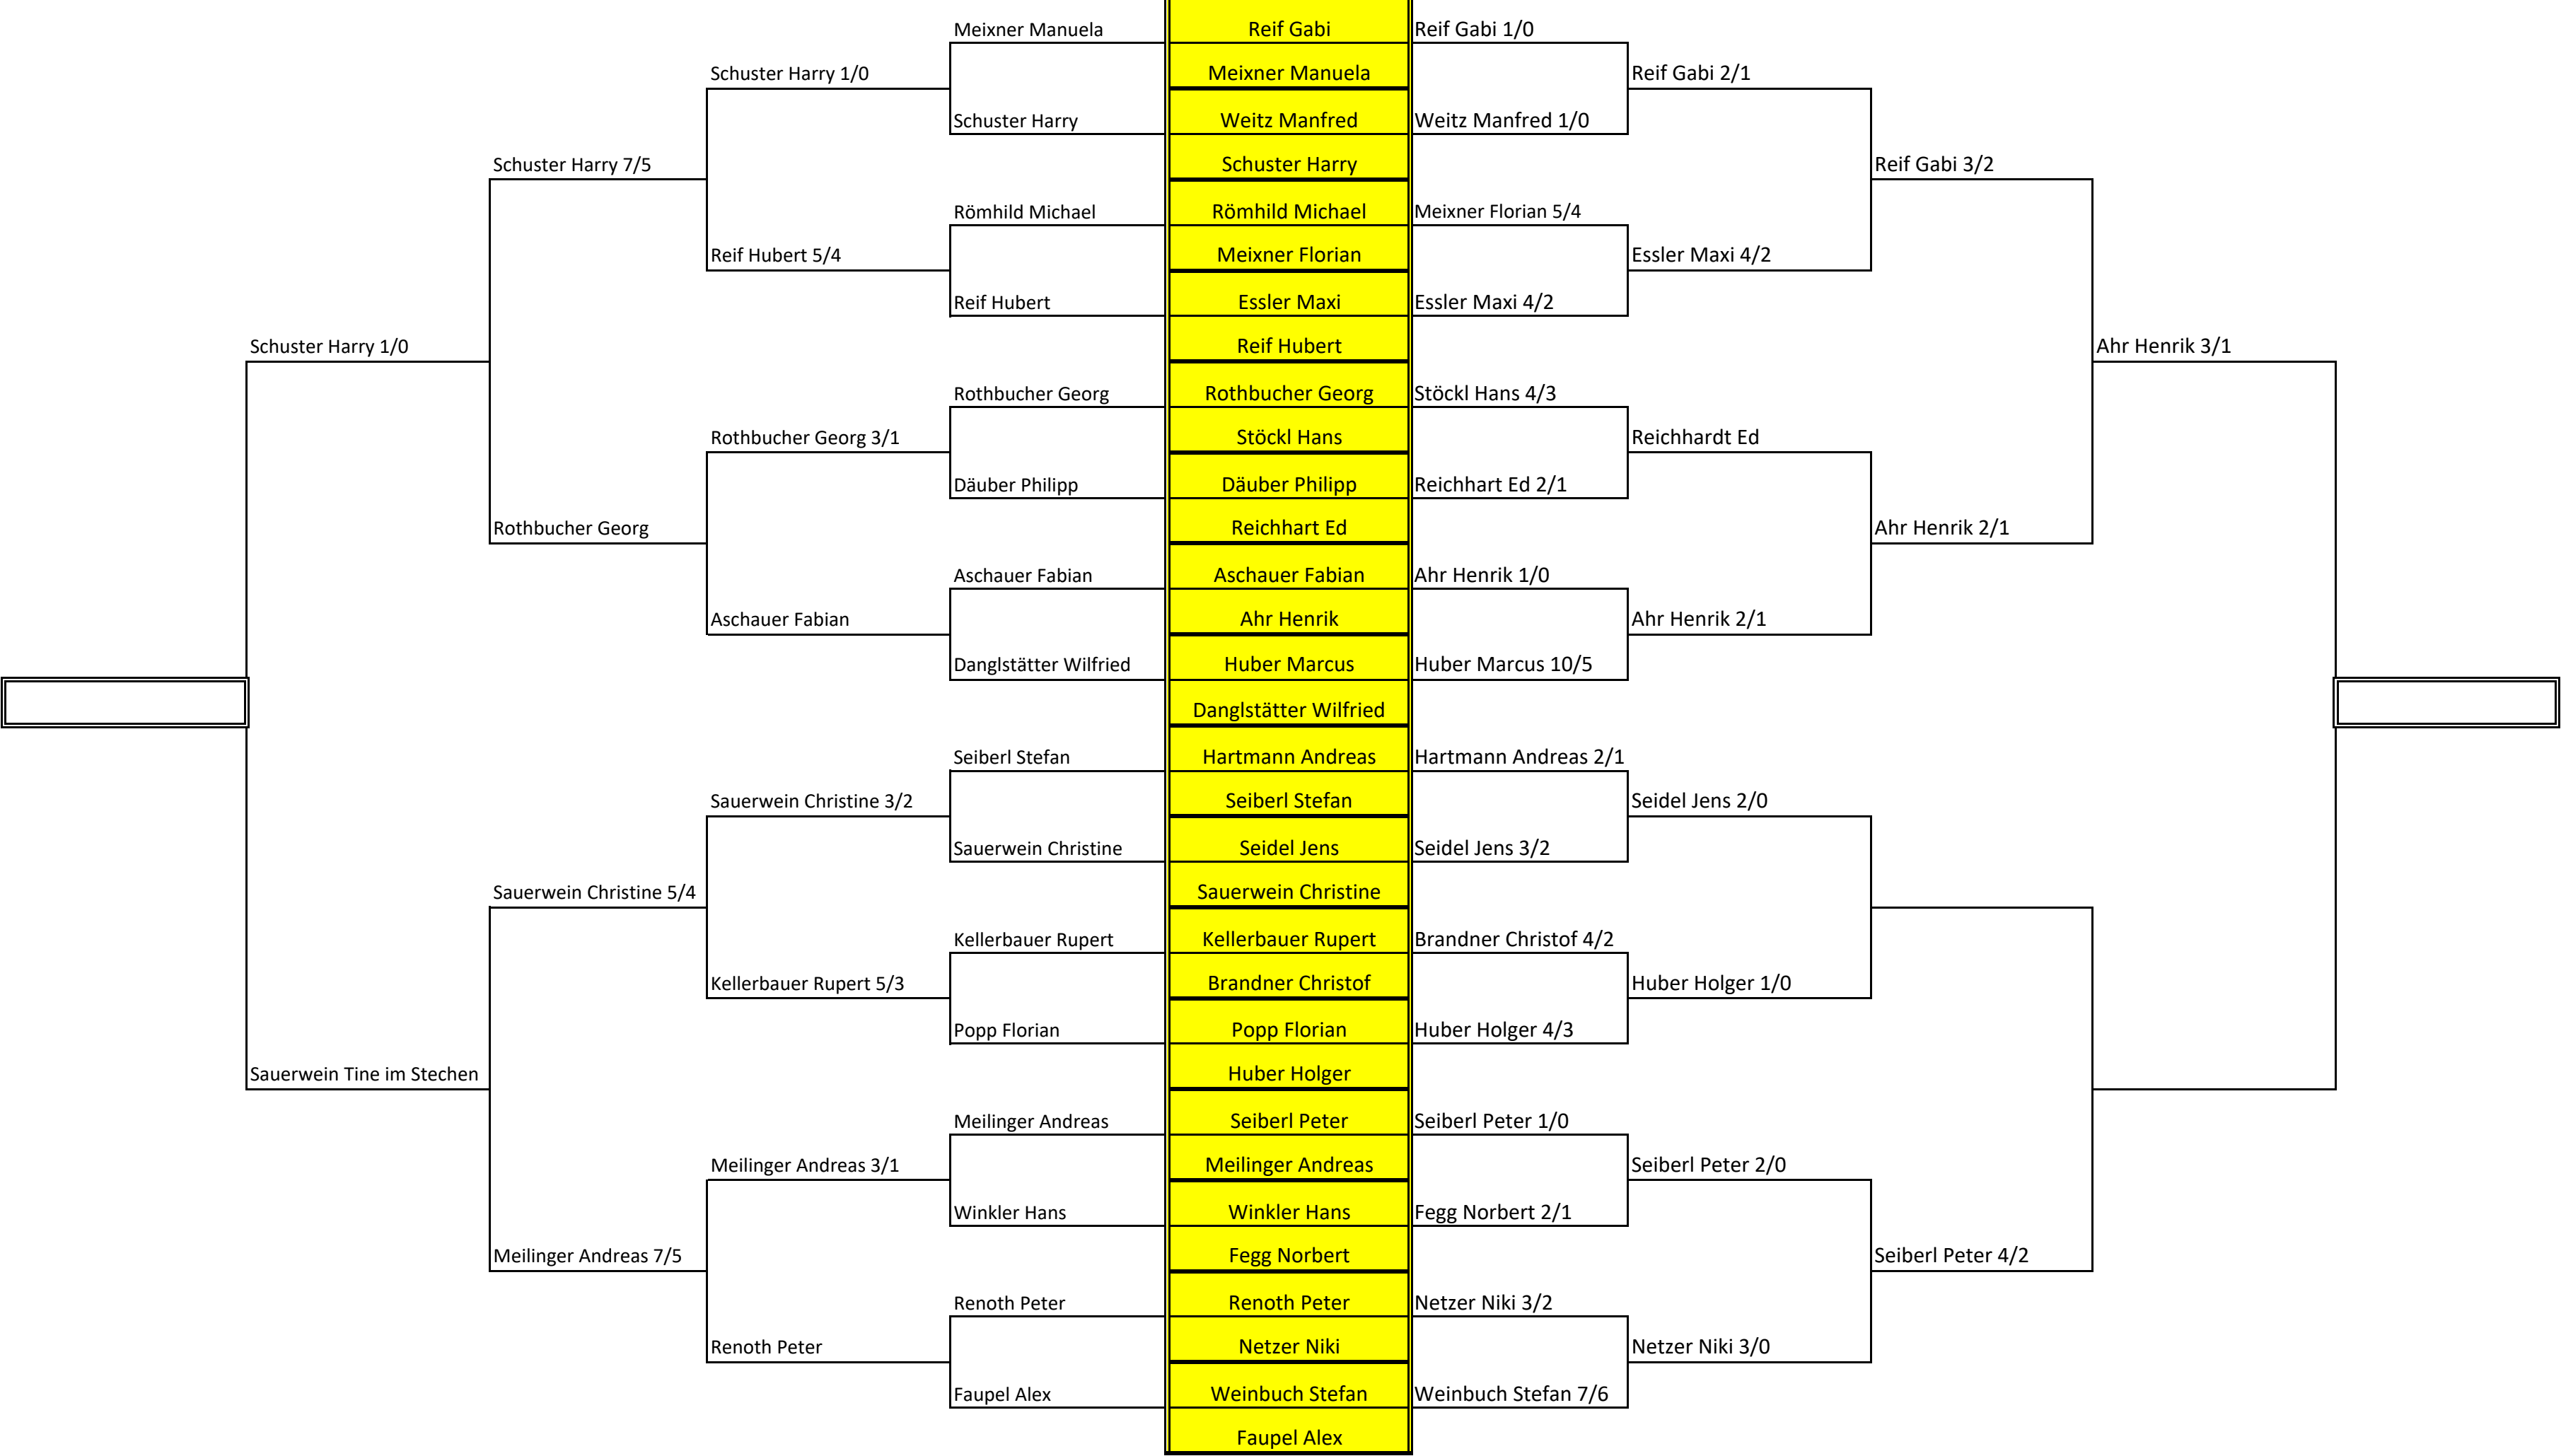

TROSTRUNDE

SEASONMATCH 2022

gespielt bis 30.09.2021 | gespielt bis 17.09.2022 | gespielt bis 28.08.22 | gespielt bis 31.07.2022 | gespielt bis 26.06.22 | **gespielt bis 29.05.2022** | gespielt bis 26.06.22 | gespielt bis 31.07.2022 | gespielt bis 28.08.22 | gespielt bis 17.09.2022 | gespielt bis 30.09.2021