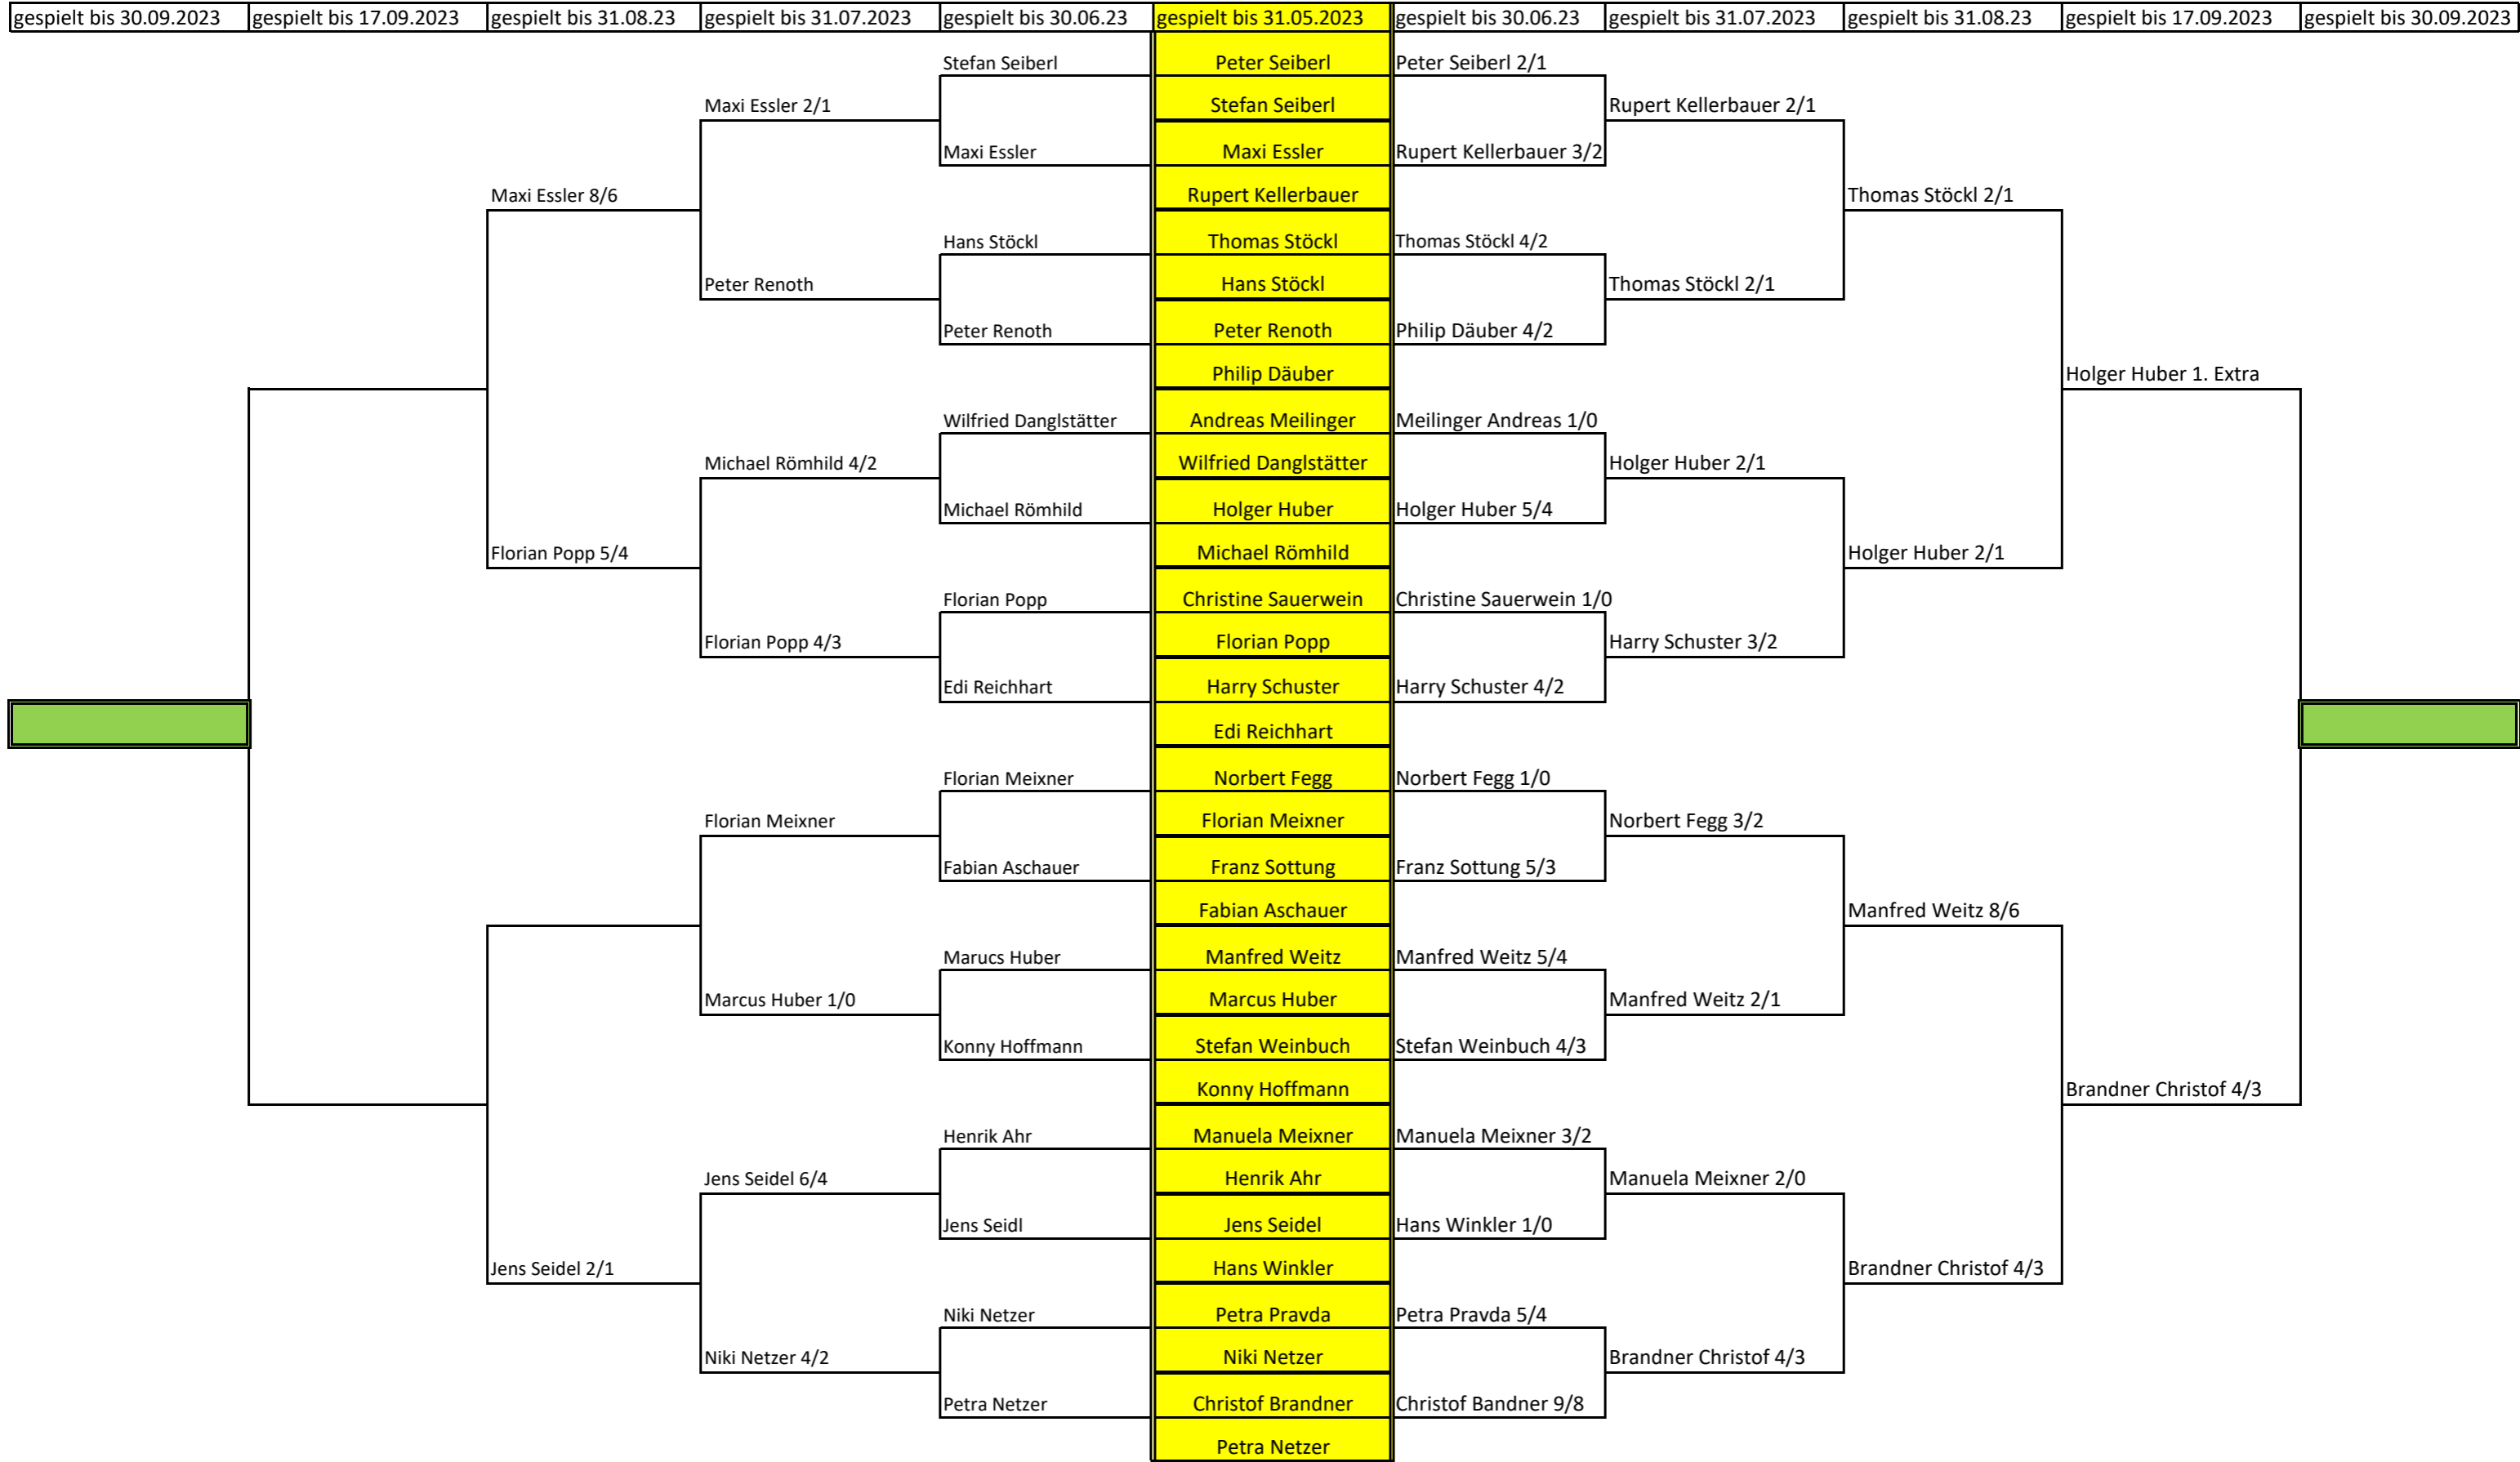

# TROSTRUNDE

# SEASONMATCH 2023

Stand: 05.09.2023