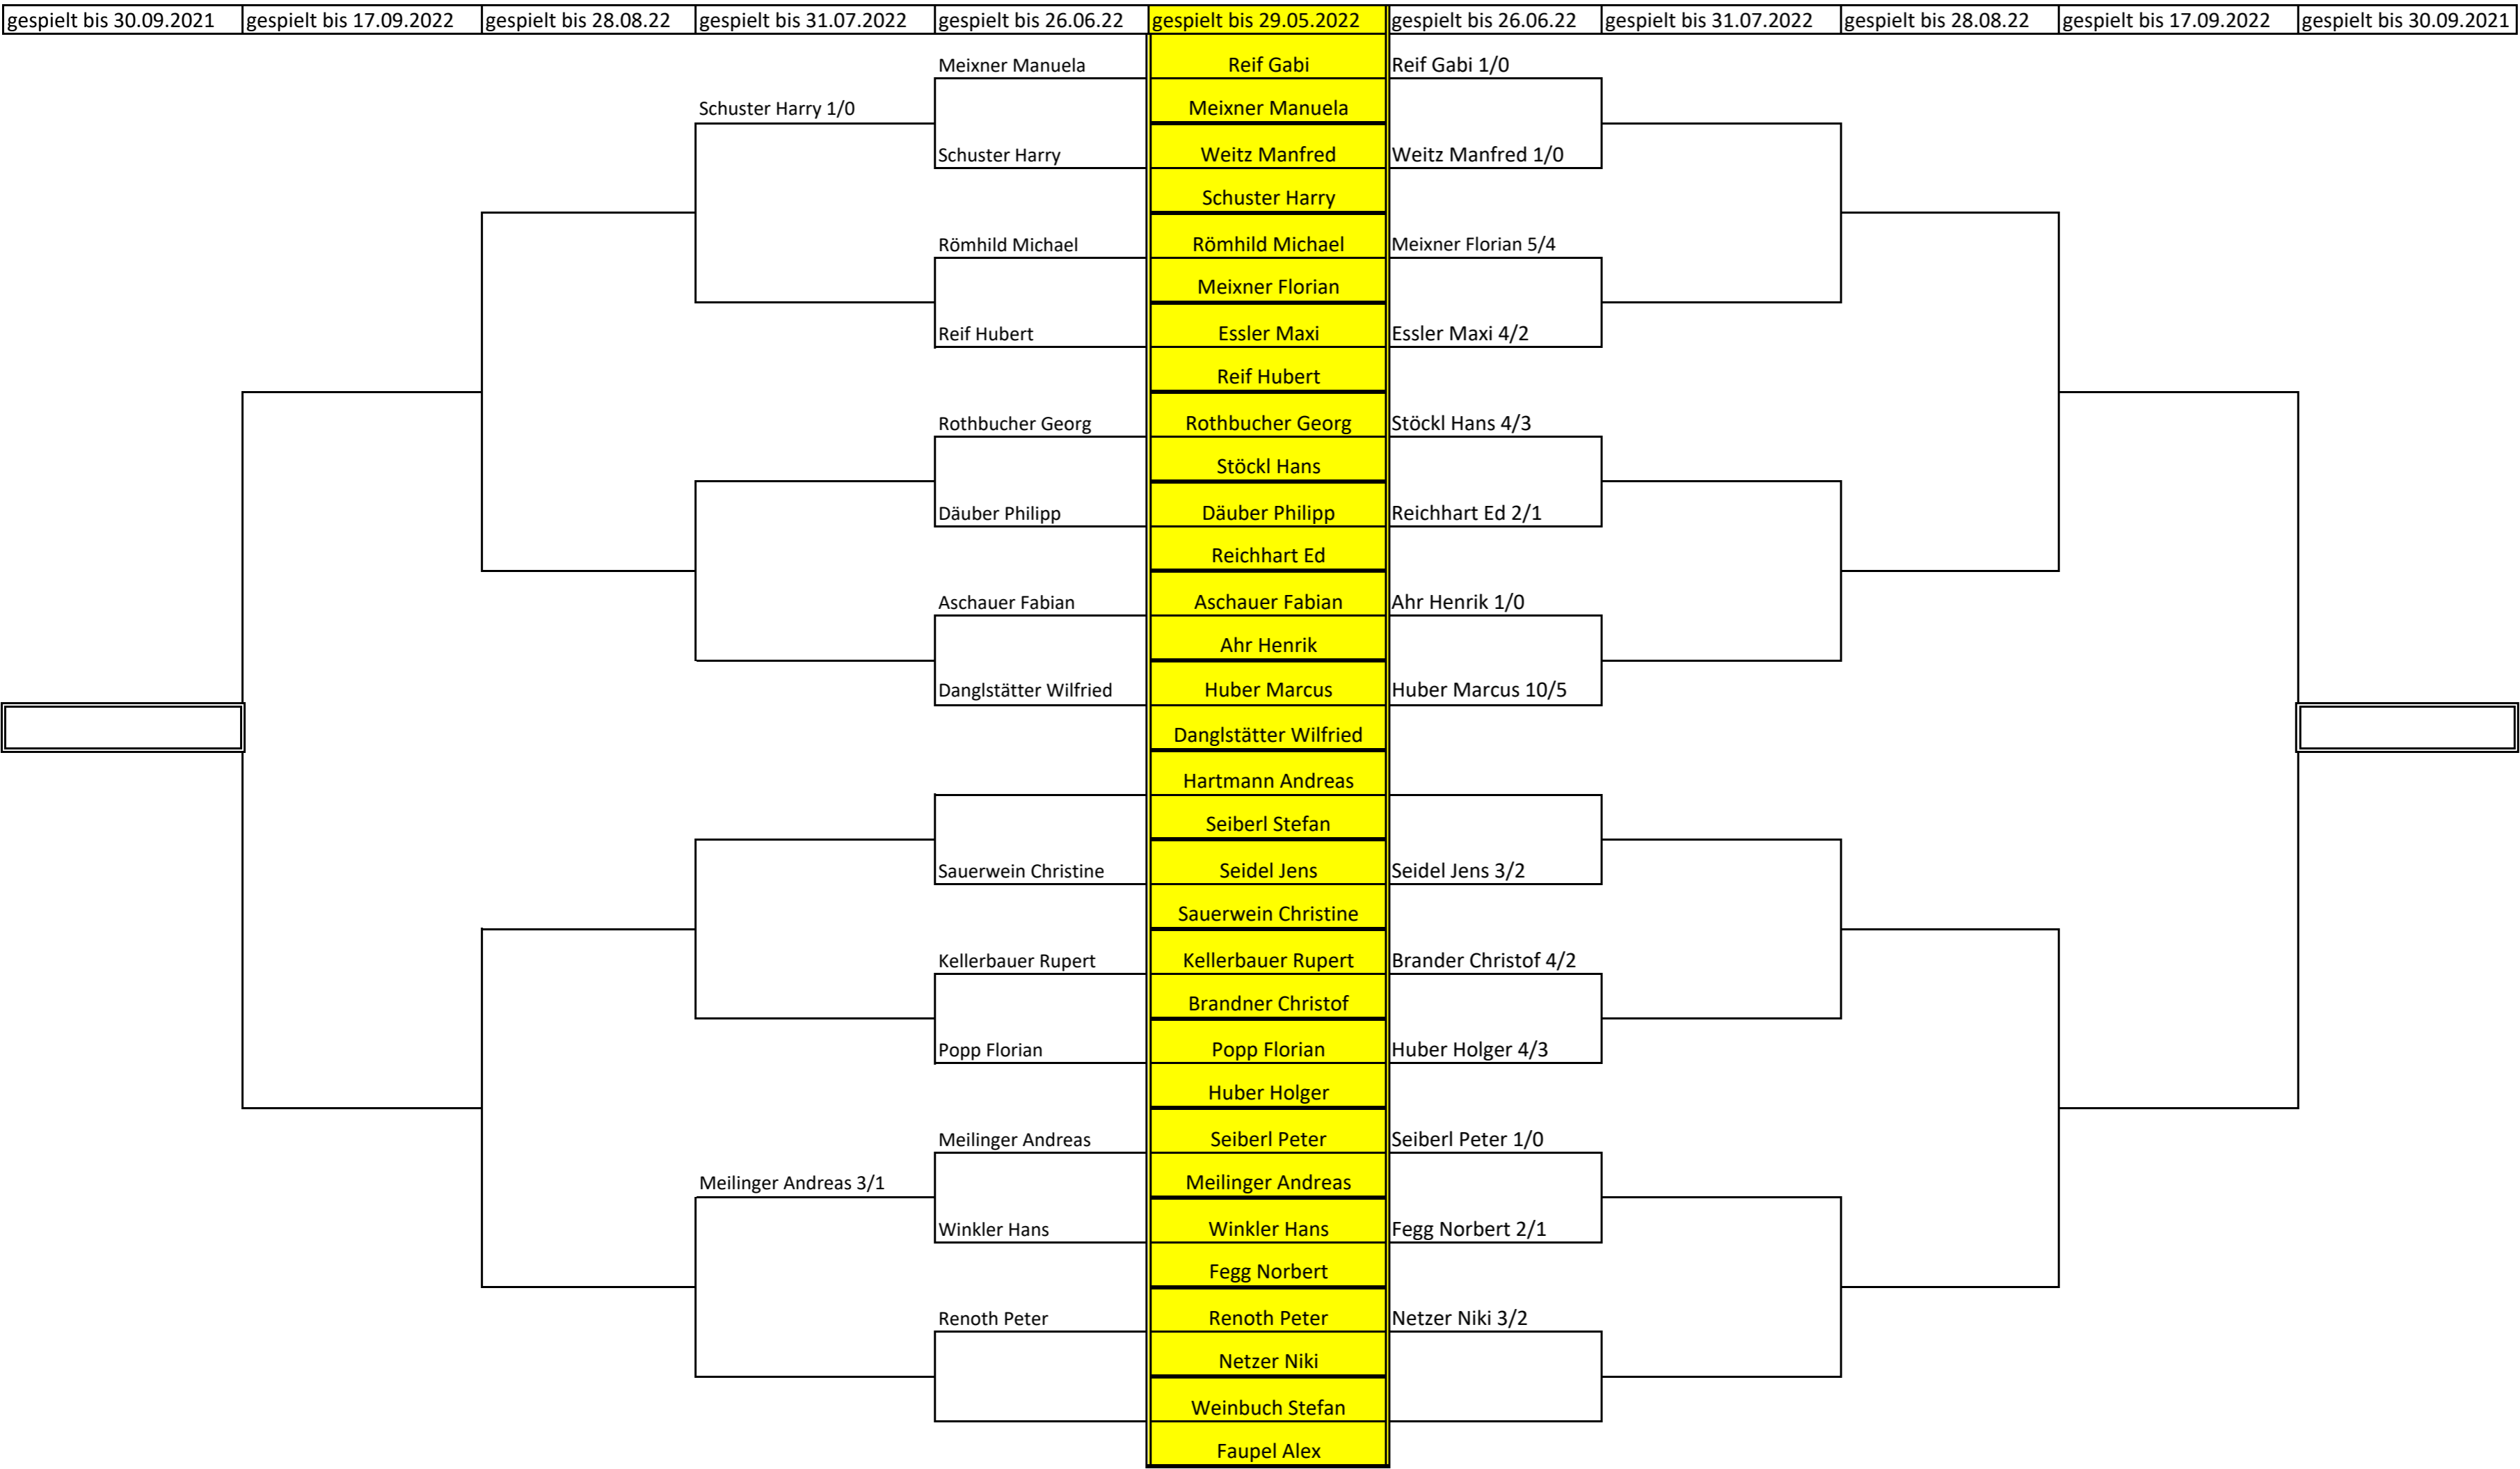

TROSTRUNDE

SEASONMATCH 2022

Stand: 22.06.2022