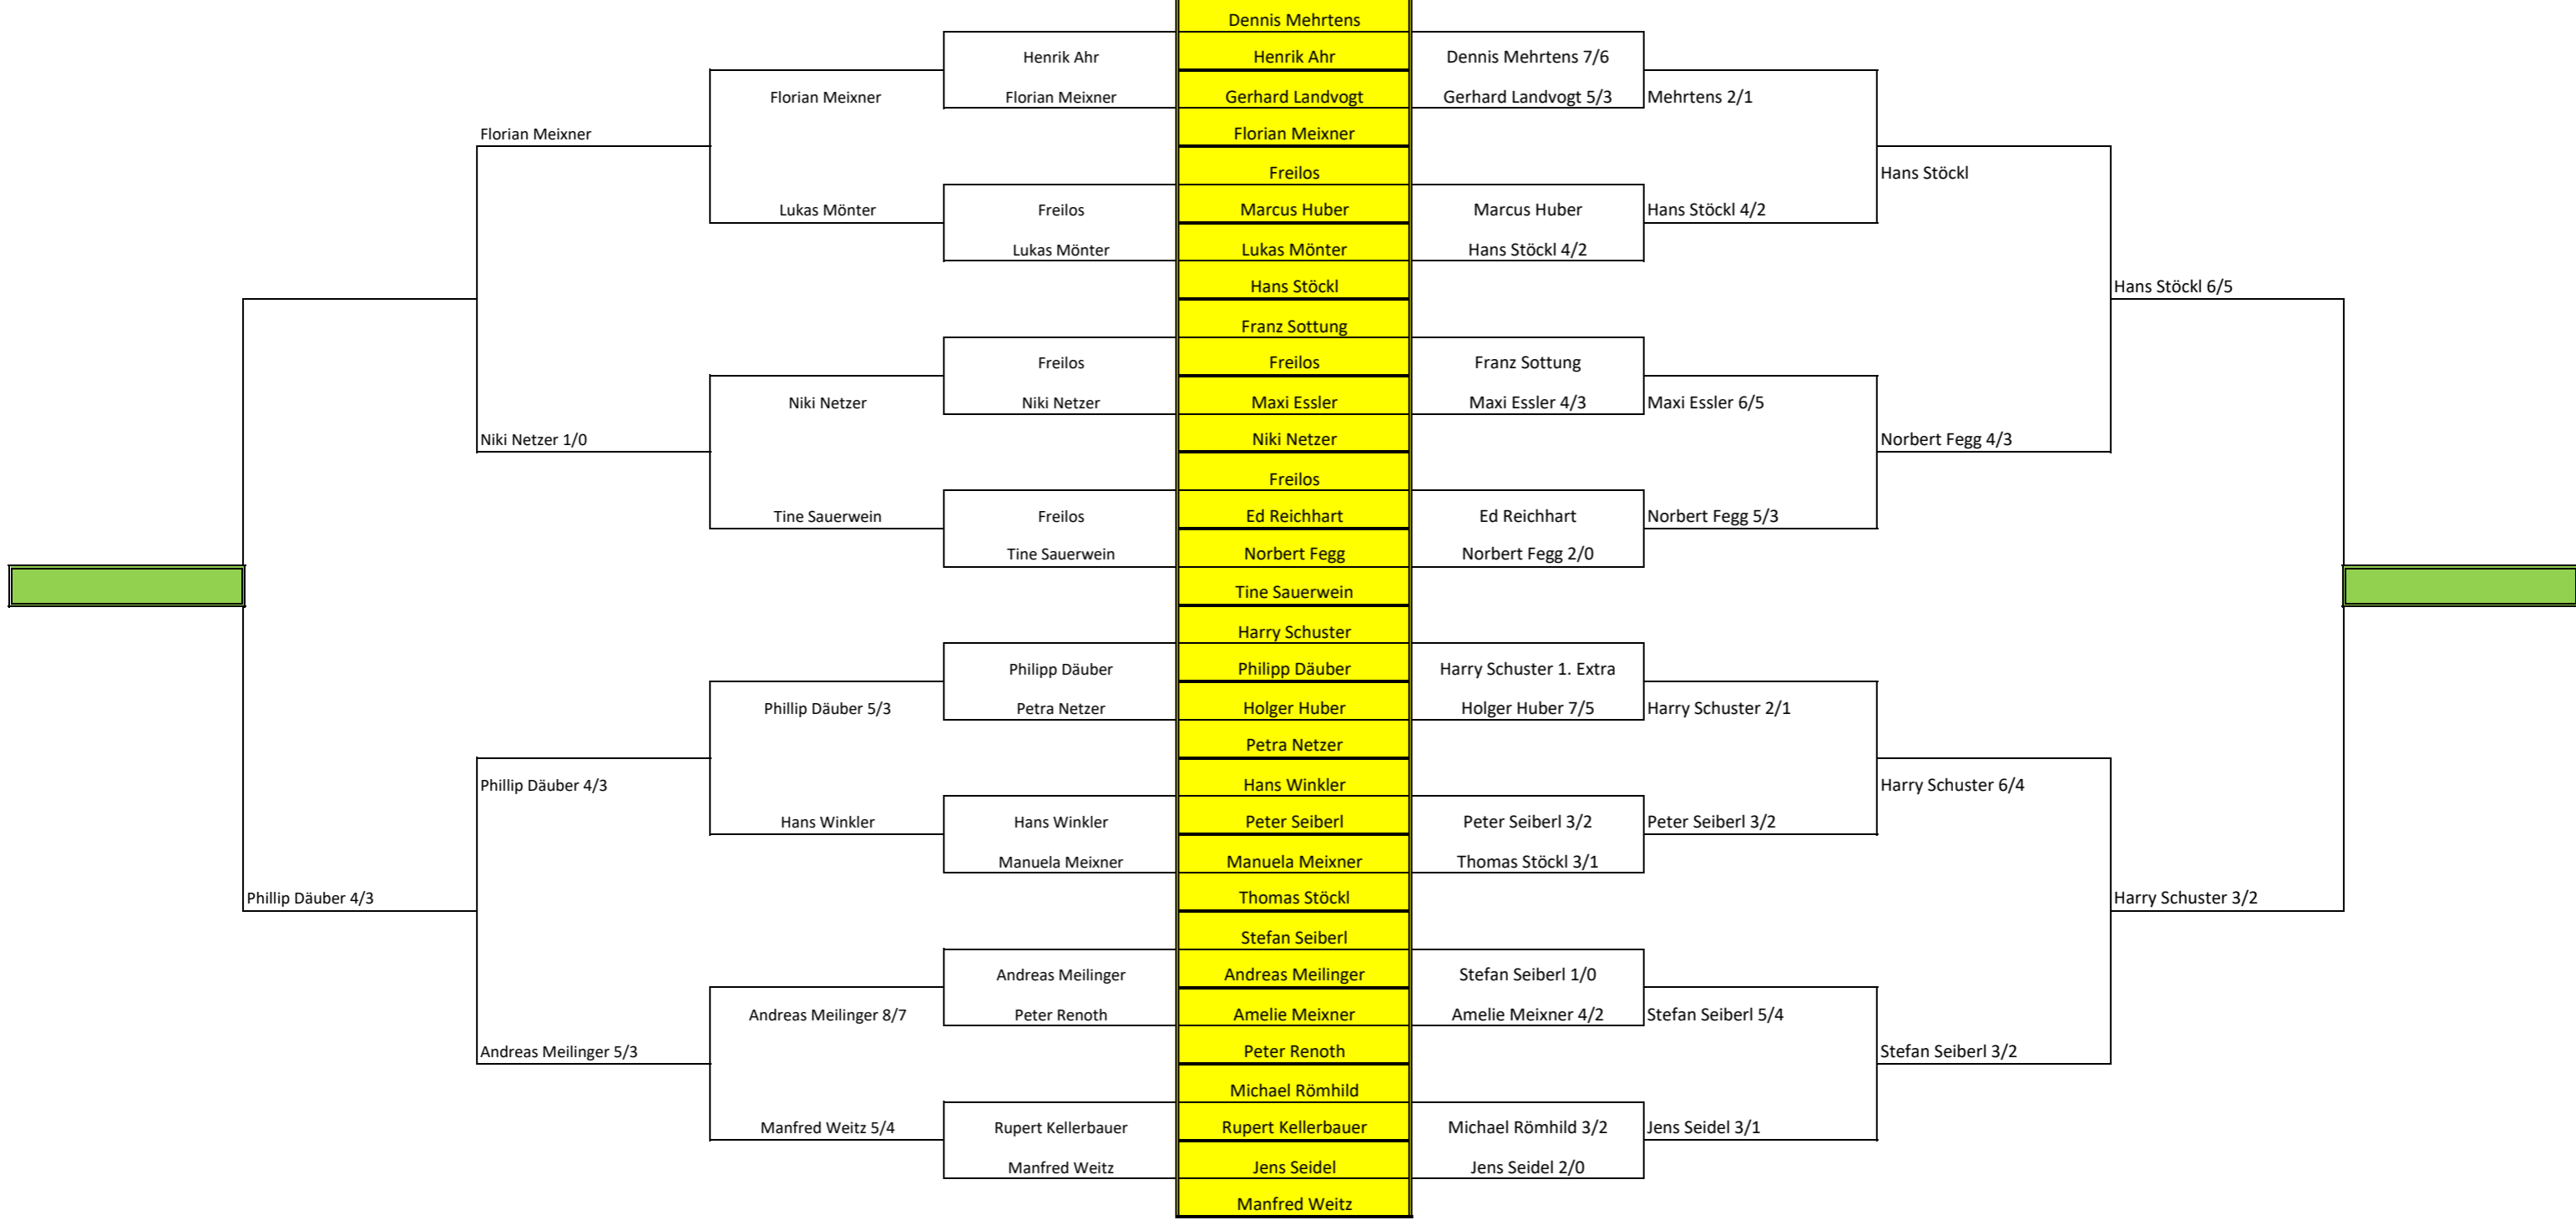

TROSTRUNDE

SEASONMATCH 2024

gespielt bis 30.09.2024	gespielt bis 17.09.2024	gespielt bis 31.08.24	gespielt bis 31.07.2024	gespielt bis 30.06.24	gespielt bis 31.05.2024	gespielt bis 30.06.24	gespielt bis 31.07.2024	gespielt bis 31.08.24	gespielt bis 17.09.2024	gespielt bis 30.09.2024
-------------------------	-------------------------	-----------------------	-------------------------	-----------------------	-------------------------	-----------------------	-------------------------	-----------------------	-------------------------	-------------------------