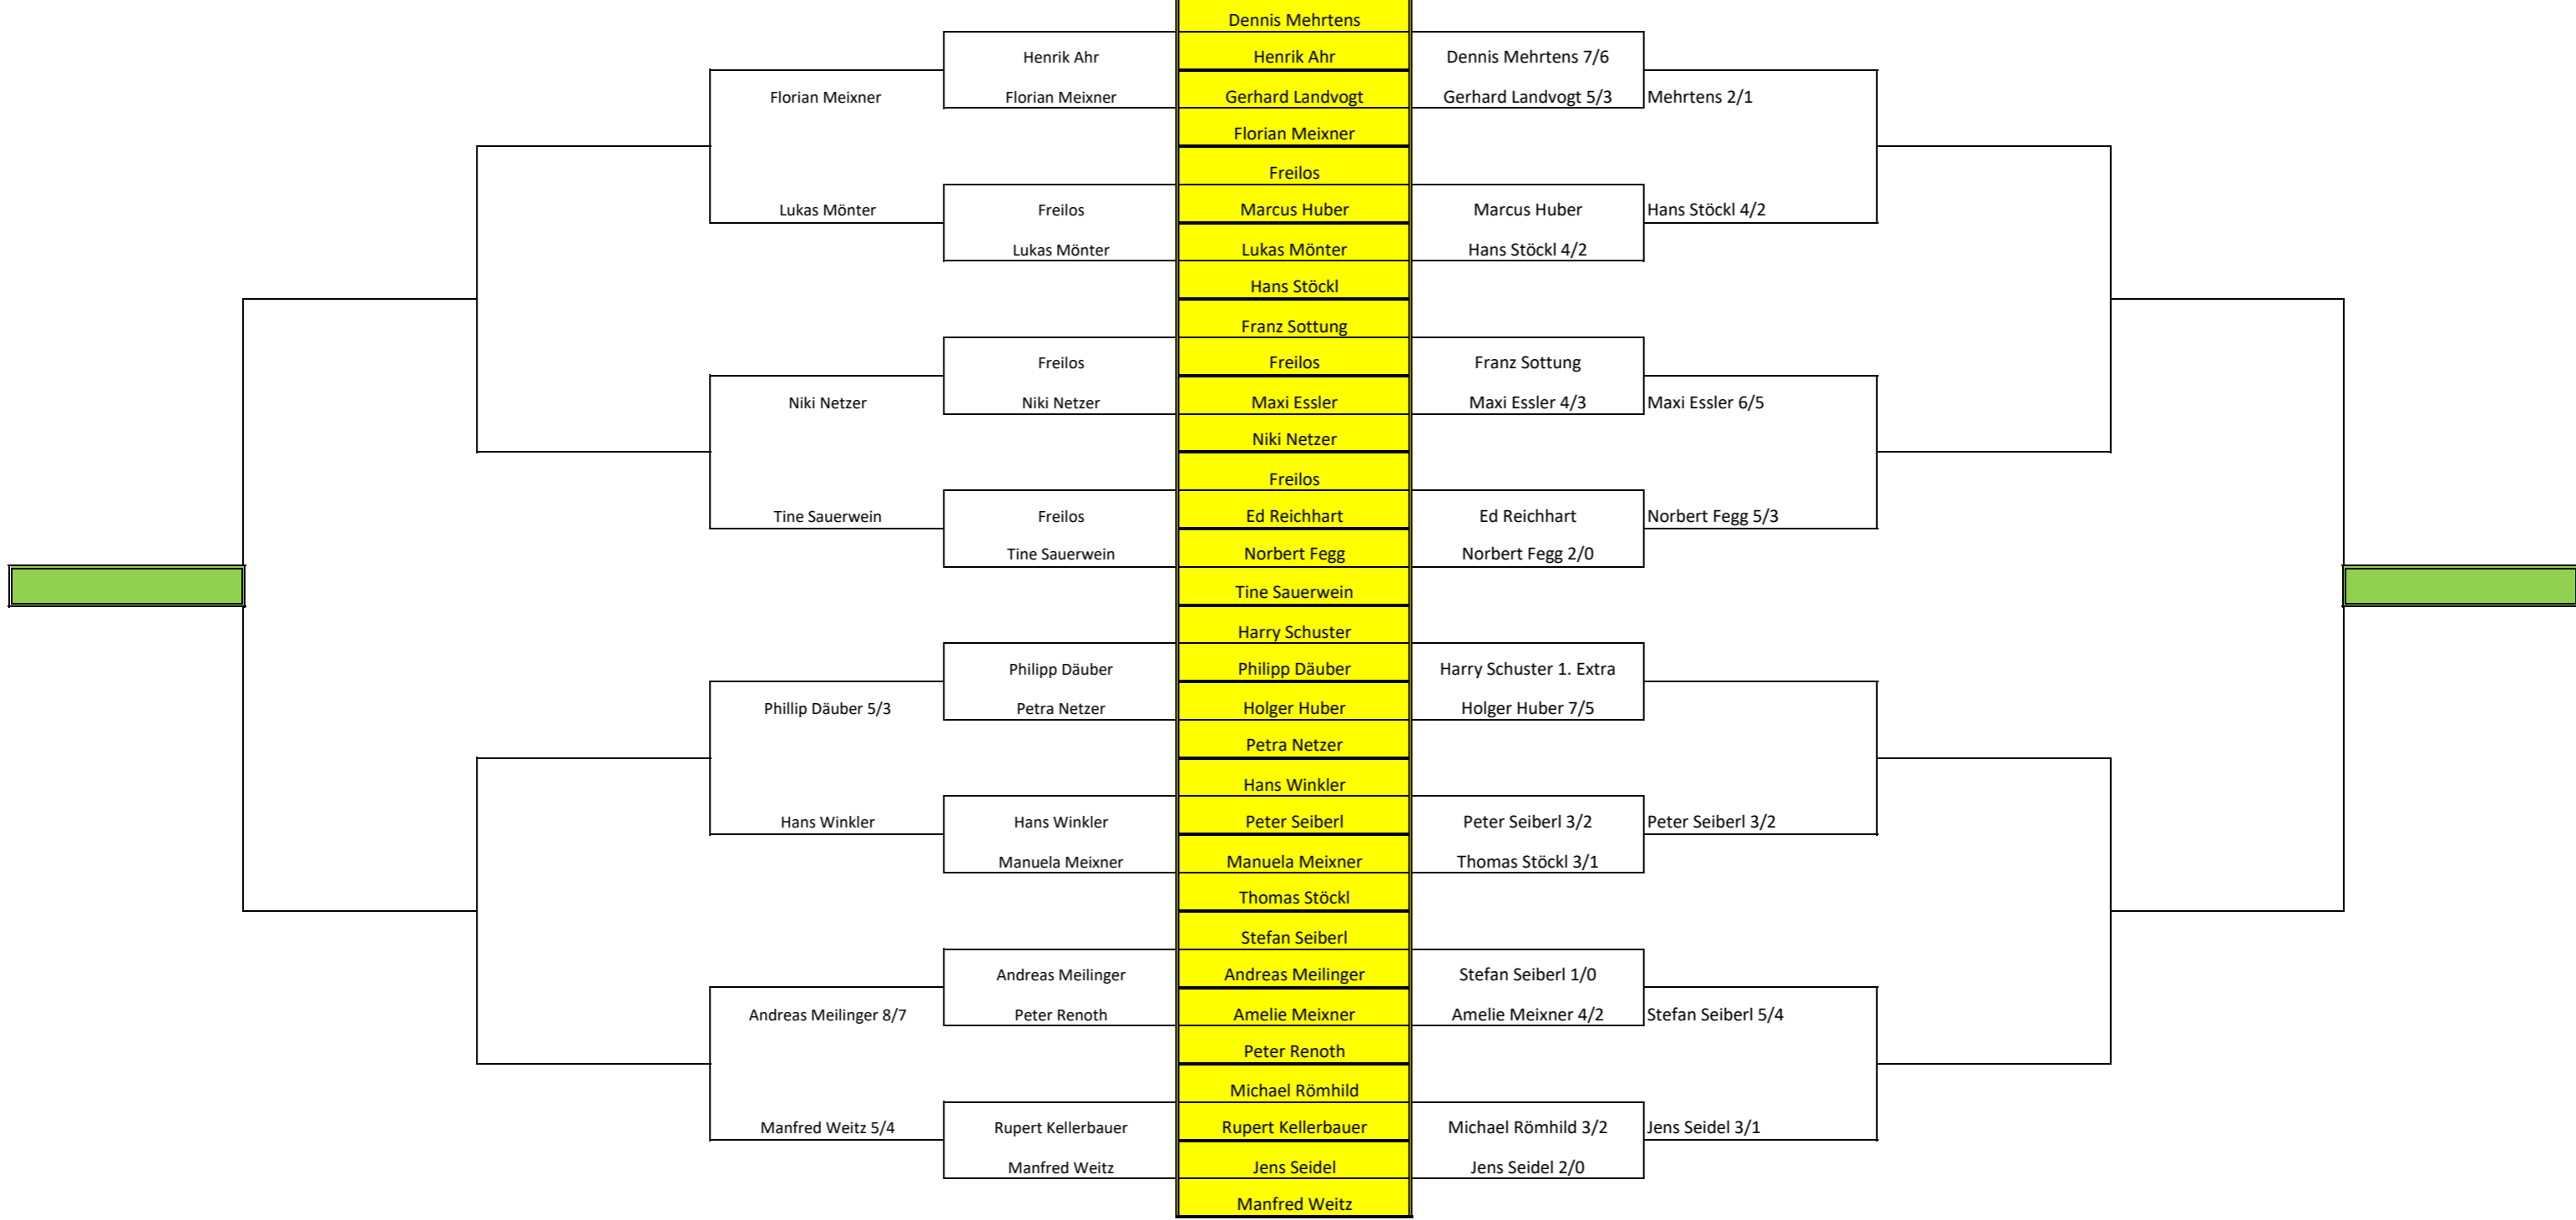

TROSTRUNDE

SEASONMATCH 2024

gespielt bis 30.09.2024	gespielt bis 17.09.2024	gespielt bis 31.08.24	gespielt bis 31.07.2024	gespielt bis 30.06.24	gespielt bis 31.05.2024	gespielt bis 30.06.24	gespielt bis 31.07.2024	gespielt bis 31.08.24	gespielt bis 17.09.2024	gespielt bis 30.09.2024
-------------------------	-------------------------	-----------------------	-------------------------	-----------------------	-------------------------	-----------------------	-------------------------	-----------------------	-------------------------	-------------------------